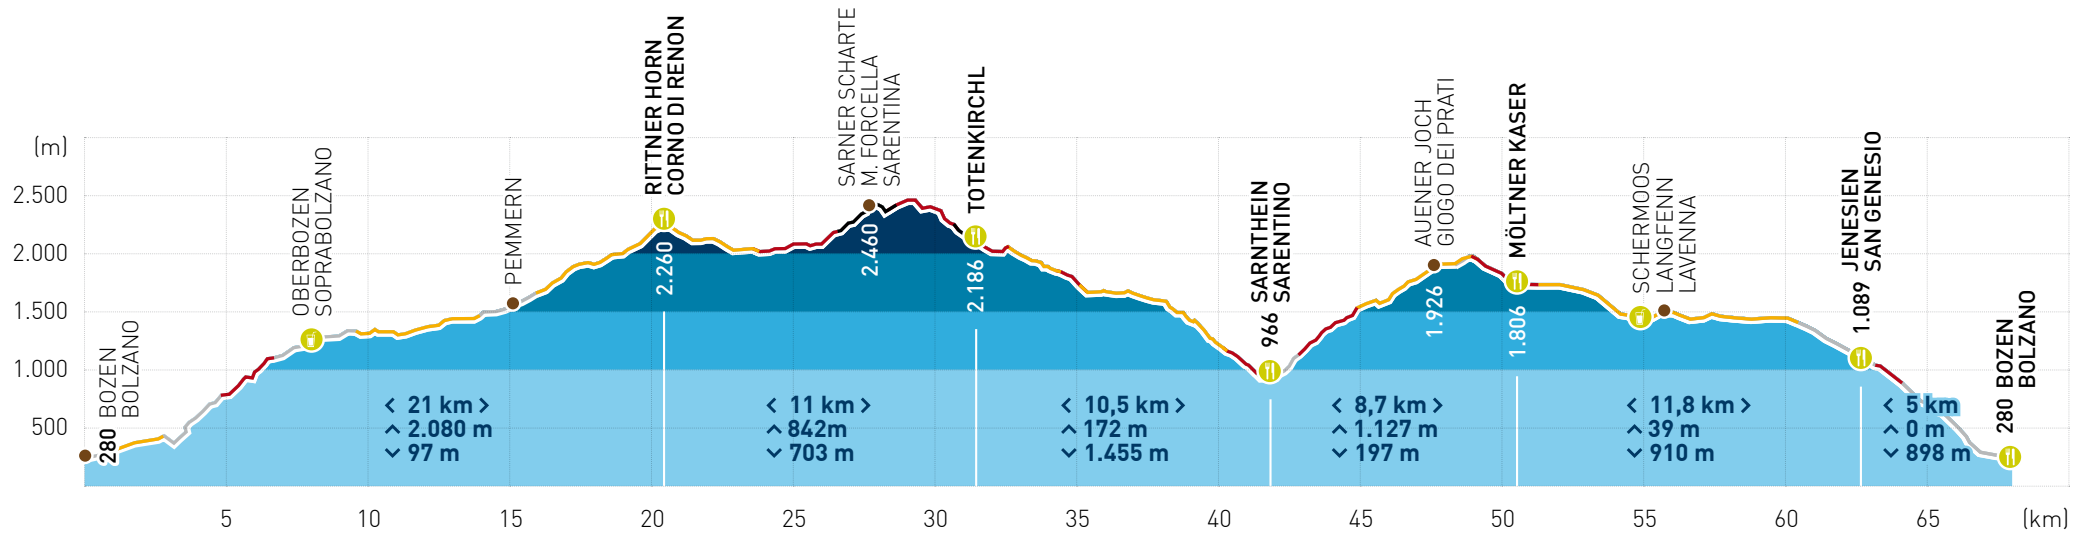

**SÜDTIROL
ULTRA
SKYRACE**

**24//25//26
JULY 2015**

Höhenprofil Profilo altimetrico Altitude Profile

Südtirol Ultra Skyrace, short - 68 KM // 4.260 HM

WEGBESCHAFFENHEIT // CONDIZIONI DELLA STRADA // CHARACTERISTICS OF THE PATH

- Asphalt
Strada asfaltata
Asphalt
- Wanderweg, Schotterstraße
Sentiero, sterrato ghiaioso
Hiking trail, gravel road
- Wandersteig
Sentiero ripido
Hiking incline
- Schwieriger Steig
Sentiero difficile
Difficult incline